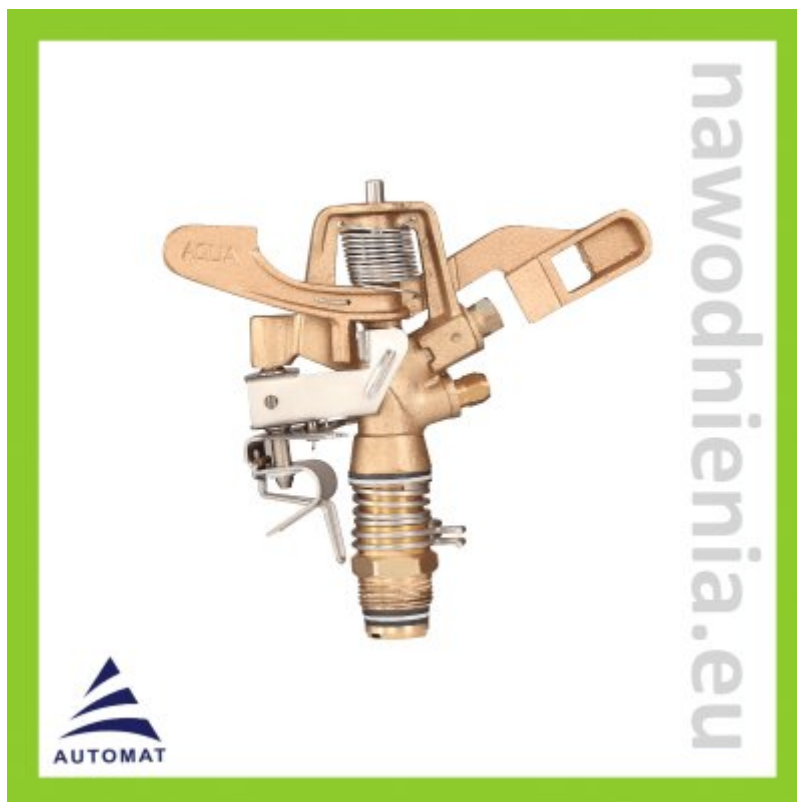

Zraszacz polowy Automat AQ-20 PC sektorowy 3/4"

Zraszacz polowy Rain AQ - 20 PC

Zraszacz Rain AQ - 20 PC jest powszechnie stosowany w uprawach polowych. Charakteryzuje się wytrzymałą i stabilną budową. Mosiężny zraszacz polowy wykorzystywany jest do podlewania plantacji warzyw i owoców. Model AQ - 20 PC posiada sprężynę ze stali nierdzewnej, co gwarantuje niezawodność działania podczas stałego kontaktu z wodą.