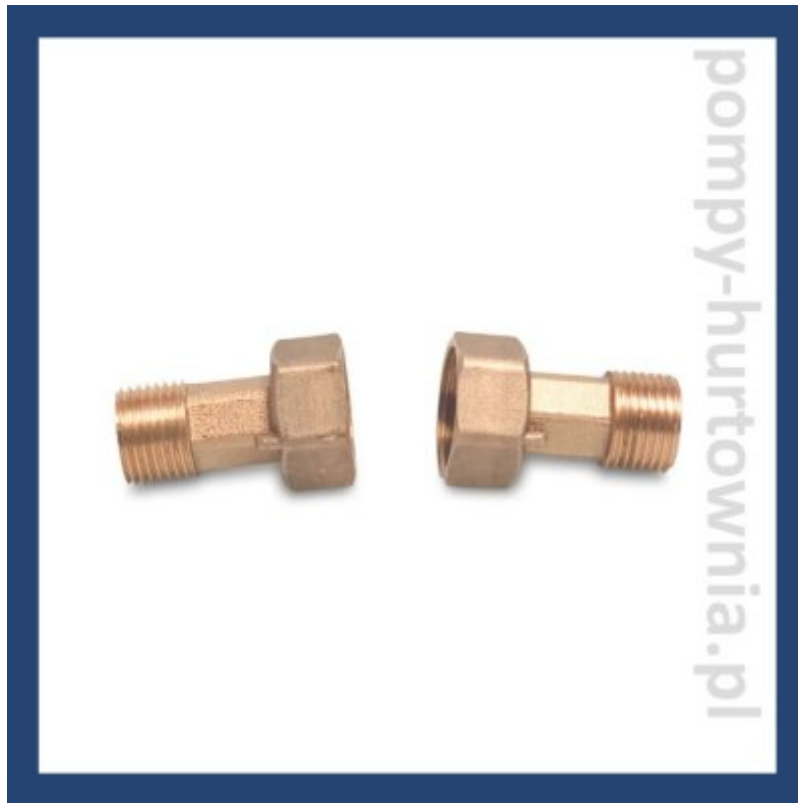

Zestaw półrubunków mosiężnych do wodomierza

Zestaw półrubunków mosiądz do wodomierza

Cechy charakterystyczne:

- Standard DIN-EN
- Materiał: Mosiądz
- Rodzaj gwintu: BSP

Warianty

WARIANT	CENA	CENA Z 30NI PRZED PROM.
3/4" x 1/2"	28.29 zł 25.46 zł	28.29 zł
1" x 3/4"	49.20 zł 44.28 zł	49.20 zł
1 1/4" x 1"	97.17 zł 87.45 zł	97.17 zł
1 1/2" x 1 1/4"	145.14 zł 130.63 zł	145.14 zł
2" x 1 1/2"	224.29 zł 201.87 zł	224.29 zł
2 1/2" x 2"	378.84 zł 340.96 zł	378.84 zł