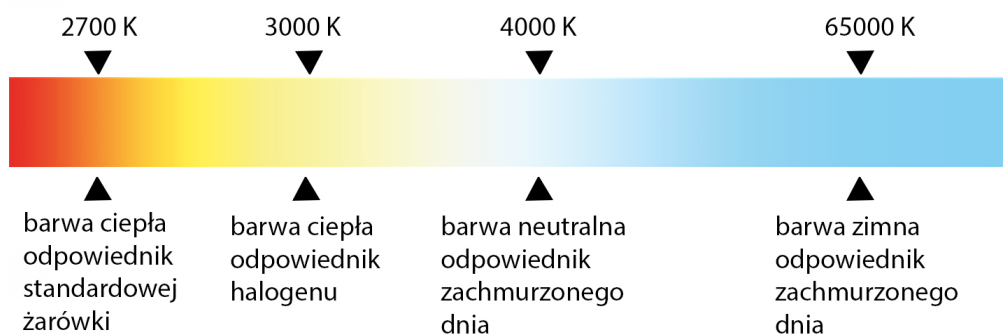

Źródłem jest energooszczędna żarówka o dużej mocy i dalekim zasięgu, led barwa ciepła, biała 12 Volt 5 Watt

Sposób montażu:

Lampa ogrodowa 12V zawiera w zestawie grot do wbijania w ziemię, stopkę na śruby dzięki czemu nie potrzebujemy wyspecjalizowanych narzędzi do montażu. Każdy reflektor wyposażony jest w przewód zakończony wtyczką, gotowy do podpięcia go w dowolne złącze marki Garden Lights.

Jeżeli chciałbyś więcej dowiedzieć się o okablowaniu oraz systemie łączenia PLUG & PLAY marki Garden Lights kliknij [TUTAJ](#).

Parametry techniczne

Materiał: aluminium

Kolor obudowy: czarny

Wymiary: 190 x 135 mm (wys. x szer.)

Rodzaj żarówki: LED MR16 (model [6193011](#))

Możliwość wymiany żarówki: tak

Barwa: biała ciepła 3000K

Moc: 5W

Strumień światła: 320 lumen

Rodzaj napięcia: 12 V AC/DC

Klasa efektywności energ.: A+

Klasa szczelności: IP44

Kabel w zestawie: tak, 2 m SPT-1W

VIDEO