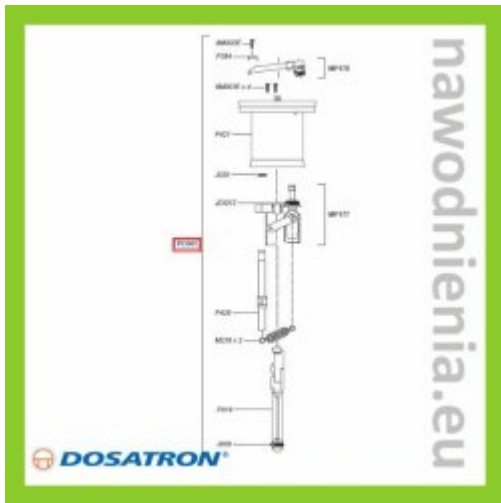

PC061 - Tłok kompletny (do D25)

Dane techniczne

Producent: **Dosatron**

Kompletny tłok do dozownika D25RE2

Jak wymienić Tłok?

Warianty

RODZAJ USZCZELKI	WYSYŁKA	CENA	CENA Z 30NI PRZED PROM.
VF (na kwasy)	7 dni	822.94 zł 802.37 zł	822.94 zł