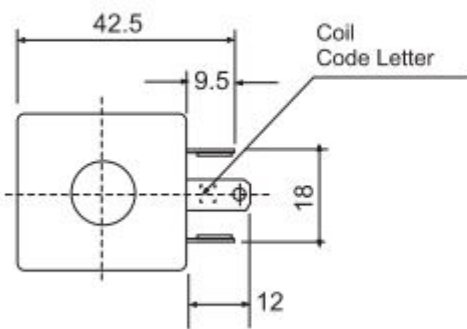

Cewka do elektrozaworu Baccara

Cewka do elektrozaworu Baccara

Izolacja uzwojenia cewki	H 180°C
Zakres temperatur	cewka: od -20°C do +150°C otoczenie: od -20°C do +70°C
Cykl pracy	100% ED
Podłączenie elektryczne	Kotki AMP, DIN 46242, 2 bieguny + 1 masa
Złącze	DIN 43650, max. docisk śruby 0,5Nm
Montaż	w każdej pozycji
Mocowanie cewki	jedna nakrętka G1/4" sześciokątna 19 mm

Warianty

MODEL	OPIS	Z KONEKTOREM	WYSYŁKA	CENA
Baccara GEM-B-331	24V DC 10W	TAK	Na magazynie	119.00 zł
Baccara GEM-B-311	24V AC 8W 50Hz	TAK	Na magazynie	119.00 zł
Baccara GEM-B-711	230 V AC 8W 50Hz	TAK	Na magazynie	119.00 zł
Baccara GEM-B-511	110V AC 8W 50Hz	TAK	Na zamówienie	119.00 zł
Baccara GEM-B-231	12V DC 10W	TAK	Na zamówienie	119.00 zł