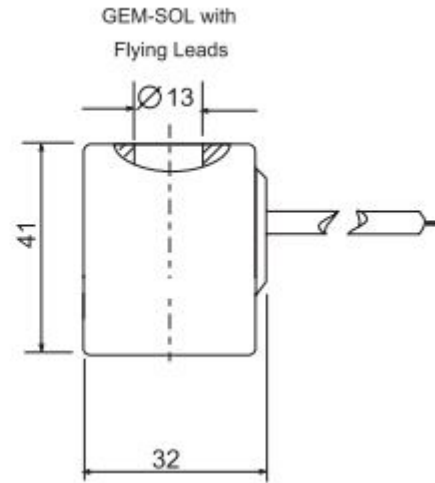

Cewka do elektrozaworu Baccara

Cewka do elektrozaworu Baccara

Izolacja uzwojenia cewki	H 180°C
Zakres temperatur	cewka: od -20°C do +150°C otoczenie: od -20°C do +70°C
Cykl pracy	100% ED
Podłączenie elektryczne	Kotki AMP, DIN 46242, 2 bieguny + 1 masa
Złącze	DIN 43650, max. docisk śruby 0,5Nm
Montaż	w każdej pozycji
Mocowanie cewki	jedna nakrętka G1/4" sześciokątna 19 mm

Warianty

MODEL	OPIS	Z KONEKTOREM	WYSYŁKA	CENA
Baccara GEM-B-331	24V DC 10W	TAK	Na magazynie	119.00 zł
Baccara GEM-B-311	24V AC 8W 50Hz	TAK	Na magazynie	119.00 zł
Baccara GEM-B-711	230 V AC 8W 50Hz	TAK	Na magazynie	119.00 zł
Baccara GEM-B-511	110V AC 8W 50Hz	TAK	Na zamówienie	119.00 zł
Baccara GEM-B-231	12V DC 10W	TAK	Na zamówienie	119.00 zł