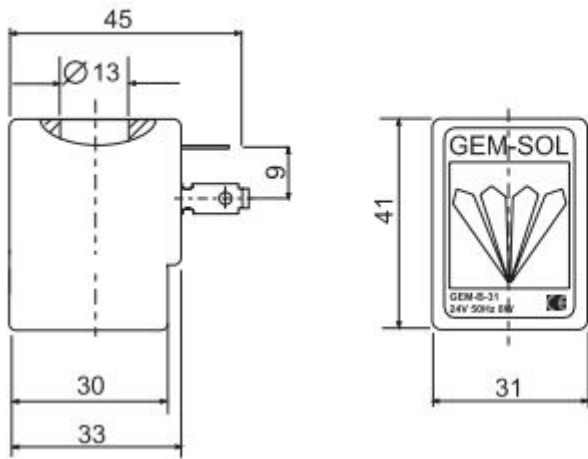

Cewka do elektrozaworu Baccara

Cewka do elektrozaworu Baccara

Izolacja uzwojenia cewki	H 180°C
Zakres temperatur	cewka: od -20°C do +150°C otoczenie: od -20°C do +70°C
Cykl pracy	100% ED
Podłączenie elektryczne	Kotki AMP, DIN 46242, 2 bieguny + 1 masa
Złącze	DIN 43650, max. docisk śruby 0,5Nm
Montaż	w każdej pozycji
Mocowanie cewki	jedna nakrętka G1/4" sześciokątna 19 mm

Warianty

MODEL	OPIS	Z KONEKTOREM	WYSYŁKA	CENA
Baccara GEM-B-331	24V DC 10W	TAK	Na magazynie	119.00 zł
Baccara GEM-B-311	24V AC 8W 50Hz	TAK	Na magazynie	119.00 zł
Baccara GEM-B-711	230 V AC 8W 50Hz	TAK	Na magazynie	119.00 zł
Baccara GEM-B-511	110V AC 8W 50Hz	TAK	Na zamówienie	119.00 zł
Baccara GEM-B-231	12V DC 10W	TAK	Na zamówienie	119.00 zł