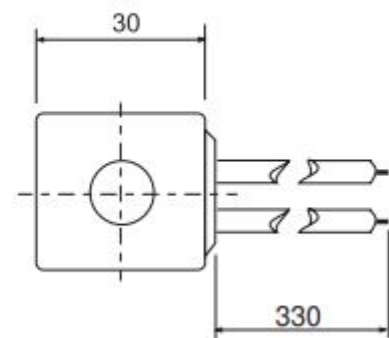

Cewka do elektrozaworu Baccara

Cewka do elektrozaworu Baccara

Izolacja uzwojenia cewki	H 180°C
Zakres temperatur	cewka: od -20°C do +150°C otoczenie: od -20°C do +70°C
Cykl pracy	100% ED
Podłączenie elektryczne	Kotki AMP, DIN 46242, 2 bieguny + 1 masa
Złącze	DIN 43650, max. docisk śruby 0,5Nm
Montaż	w każdej pozycji
Mocowanie cewki	jedna nakrętka G1/4" sześciokątna 19 mm