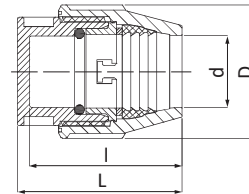

CODE 1012

End Plug - Endkappe mit klemmverschraubung - Заглушка

CODE	DIM d [mm]	D [mm]	L [mm]	I [mm]	PN [bar]
1012016000001	16	42	55	50	16
1012020000001	20	46	70	65	16
1012025000001	25	55	77	72	16
1012032000001	32	63	85	79	16
1012040000001	40	80	89	83	16

>>>

>>>

1012051000001	50	96	111	100	16
1012064000001	63	115	135	123	16
1012076000001	75	129	158	137	16
1012091000001	90	155	179	158	16
1012111000001	110	183	226	202	16