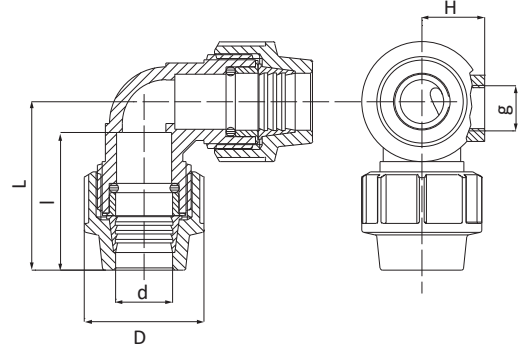

CODE 1023

90° Elbow with lateral threaded female take off - Winkel 90° mit seitlichem Innengewinde-Abgang - Колено 90° с боковой внутренней резьбой

CODE	DIM dxdxg [mmxin]	D [mm]	L [mm]	I [mm]	H [mm]	PN [bar]
1023025002001	25x25x1/2"	55	79	63	30	16
1023032002001	32x32x1/2"	63	88	71	35	16
1023032003001	32x32x3/4"	63	88	71	36	16