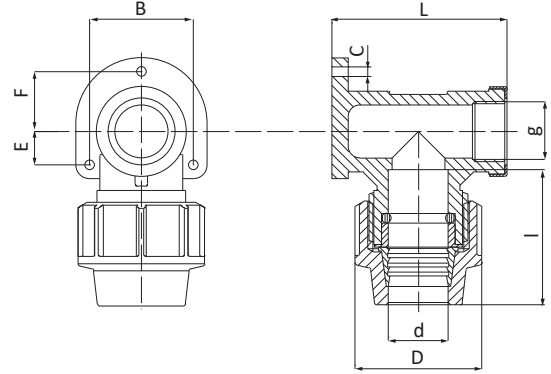

## CODE 1034

Wall plate elbow fitting - Wandscheibe - Настенное колено

CODE	DIM dxg [mmxin]	D [mm]	L [mm]	I [mm]	C [mm]	B [mm]	E [mm]	F [mm]	PN [bar]
1034020002001	20x1/2"	46	62	49	3,8	38	12	22	16
1034025003001	25x3/4"	55	75	59	4	44	15	27	16
1034032004001	32x1"	63	81	68	4	56	20	28	16