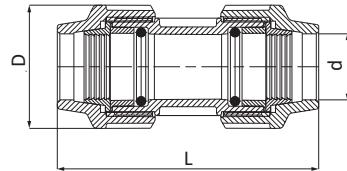

CODE 1014

Repair slip coupling - Reparaturkupplung - Ремонтная муфта

CODE	DIM dxd [mm]	D [mm]	L [mm]	PN [bar]
1014025000001	25x25	55	122	16
1014032000001	32x32	63	139	16
1014040000001	40x40	80	168	16

>>>

>>>

1014051000001	50x50	96	204	16
1014064000001	63x63	115	248	16
1014076000001	75x75	129	278	16
1014091000001	90x90	155	315	16
1014111000001	110x110	183	422	16