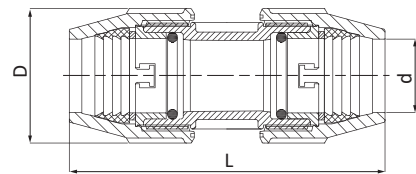

CODE 1014

Repair slip coupling - Reparaturkupplung - Ремонтная муфта

CODE	DIM dxd [mm]	D [mm]	L [mm]	PN [bar]
1014025000001	25x25	55	122	16
1014032000001	32x32	63	139	16
1014040000001	40x40	80	168	16

>>>

>>>

1014051000001	50x50	96	204	16
1014064000001	63x63	115	248	16
1014076000001	75x75	129	278	16
1014091000001	90x90	155	315	16
1014111000001	110x110	183	422	16