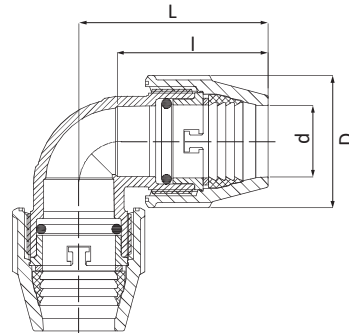

## CODE 1006

90° Elbow - Winkel 90° - Колено 90°

CODE	DIM dxd [mm]	D [mm]	L [mm]	I [mm]	PN [bar]
1006016000001	16x16	42	60	50	16
1006020000001	20x20	46	63	51	16
1006025000001	25x25	55	79	63	16
1006032000001	32x32	63	88	71	16
1006040000001	40x40	80	106	80	16

>>>

>>>

1006051000001	50x50	96	125	100	16
1006064000001	63x63	115	151	123	16
1006076000001	75x75	129	177	136	16
1006091000001	90x90	155	204	156	16
1006111000001	110x110	183	258	201	16