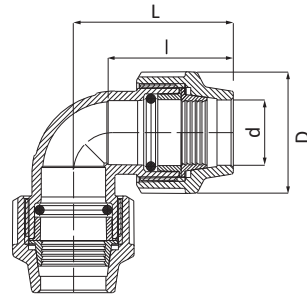

## CODE 1006

90° Elbow - Winkel 90° - Колено 90°

CODE	DIM dxd [mm]	D [mm]	L [mm]	I [mm]	PN [bar]
1006016000001	16x16	42	60	50	16
1006020000001	20x20	46	63	51	16
1006025000001	25x25	55	79	63	16
1006032000001	32x32	63	88	71	16
1006040000001	40x40	80	106	80	16

>>>

>>>

1006051000001	50x50	96	125	100	16
1006064000001	63x63	115	151	123	16
1006076000001	75x75	129	177	136	16
1006091000001	90x90	155	204	156	16
1006111000001	110x110	183	258	201	16